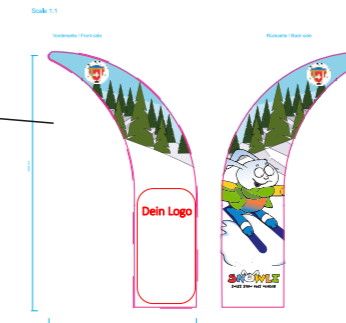

Karussell vorhanden, wird revidiert
Sund Kid Katalog Seite 43

Monsterpuzzle (Dein Logo)
Sund Kid Katalog Seite 43

Spielarena für die Kleinen
Diverse einfache Spiele

Eingangstor Sowgarden, H 2.5m B 3.m
-Sunkidkatalog Seite 27

Sprung und Welle
Sund Kid Katalog Seite 43

Figuren werden individuell gestaltet
Sund Kid Katalog Seite 16-17

Spielkisten mit diversen
Geräten und Hilfsmittel

Hilfsmaterial wird auf dem ganzen Gelände eingesetzt
Aufstellung nicht vollständig
Sund Kid Katalog Seite 8-9

Sicherheitszaun um das ganze Gelände, Höhe 0.8m
Sund Kid Katalog Seite

Der **Zauberteppich** muss aus Sicherheitsgründen total erneuert werden. Dadurch wird dieser 33 Meter lang.

Schweizer Skischule Fiesch
Fiescheralp 4
CH-3984 Fiesch