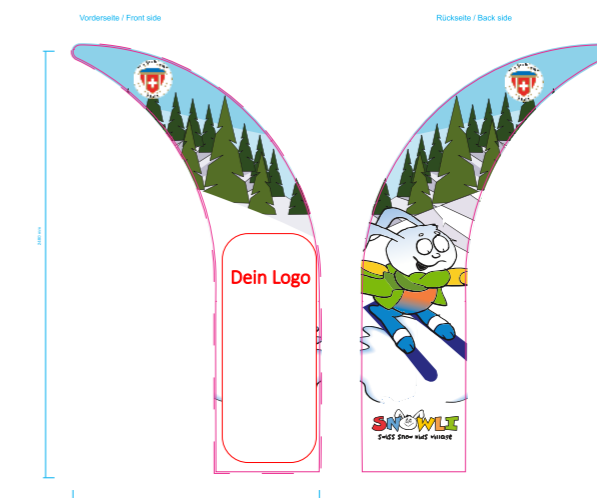

Eingangstor ins Sumpspark, Höhe 2.5m Breite 3.m

Sunkidkatalog Seite 27

Scale 1:1

Schweizer Skischule Fiesch
Fiescheralp 4
CH-3984 Fiesch

Tel. +41 27 971 20 10
info@skischule-fiesch.ch
www.skischule-fiesch.ch

gezeichnet / geändert:	Datum:	Version:
Urs Perren	20.3.2020	v. 1.0

Unterstützungsanfrage

Projekt: Erweiterung und Ausbau Pinoccioland

Visuelle Darstellung kann von den effektiv eingesetzten Materialien und Geräten abweichen
Detaillierte Angaben können aus den Offerten und Katalogen entnommen werden